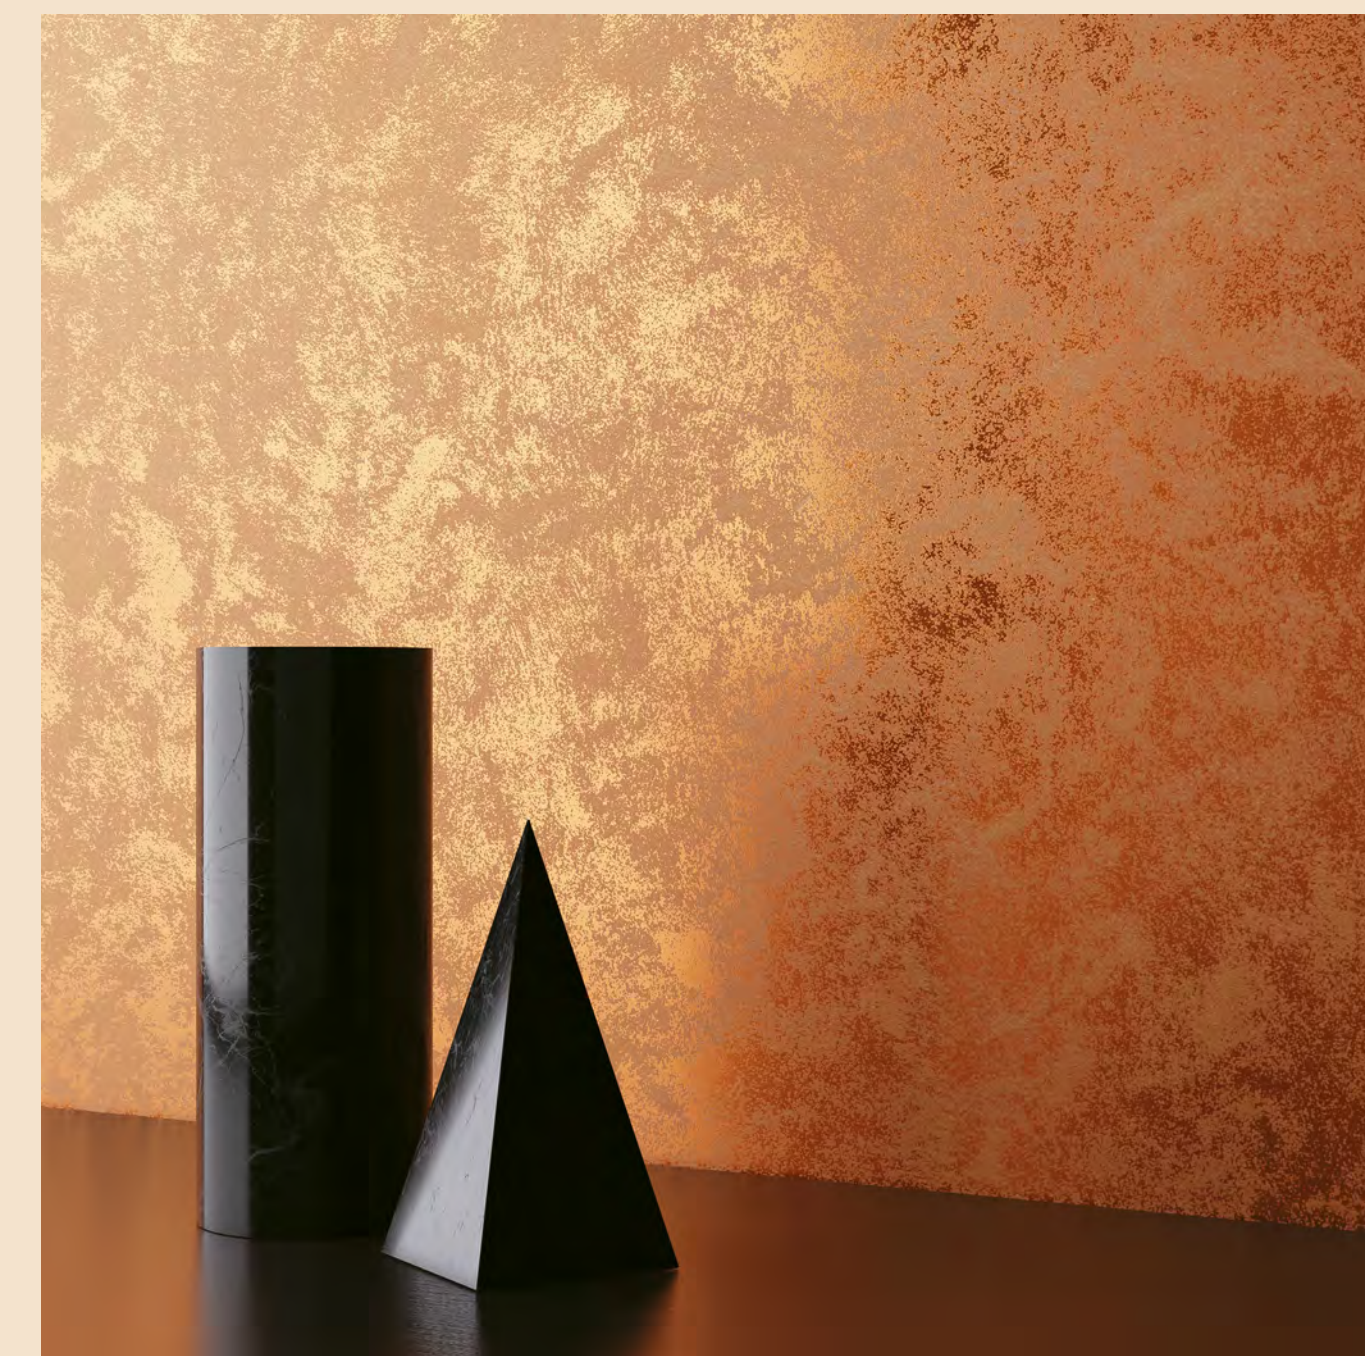

Hoblio Metallic

COLLEZIONE ANTICHE TERRE — SUPERFICI DI LUCE ABBAGLIANTE

PREZIOSO
Perle Metallic brillanti

POSA FACILE
Applicazione a pennello

LUMINOSO
Forti riflessioni metalliche